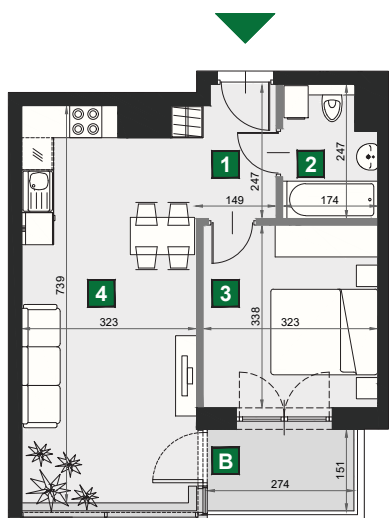

WIŚLANETARASY 2.0

0 1 2 [m]

D 260

budynek	A
piętro	6
mieszkanie	D 260
liczba pokoi	2

B balkon	4,12 m ²
1 przedpokój	3,83 m ²
2 łazienka	3,92 m ²
3 sypialnia	10,92 m ²
4 pokój dzienny z aneksem kuch.	22,97 m ²

powierzchnia	41,64 m ²
cena brutto	395 580 zł